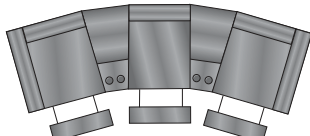

Motion chair left arm  
Fauteuil inclinable bras gauche  
27½" x 33¾" x 40"

Motion chair no arm  
Fauteuil inclinable sans bras  
22½" x 33¾" x 40"

Console  
18¾" x 29½" x 24"

Motion chair right arm  
Fauteuil inclinable bras droit  
27½" x 33¾" x 40"

White  
Blanc

Black  
Noir

Brown  
Brun

Red  
Rouge

D885-50

73¾"

115"

96¼"