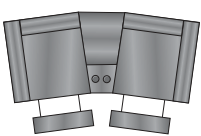

Motion chair left arm  
Fauteuil inclinable bras gauche  
27½" x 33¾" x 40"

Motion chair no arm  
Fauteuil inclinable sans bras  
22½" x 33¾" x 40"

Console  
18¾" x 29½" x 24"

Motion chair right arm  
Fauteuil inclinable bras droit  
27½" x 33¾" x 40"

White  
Blanc

Black  
Noir

Brown  
Brun

Red  
Rouge

D885-50

73¾"

115"

96¼"