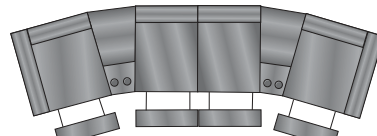

Motion chair left arm  
Fauteuil inclinable bras gauche  
27½" x 33¾" x 40"

Motion chair no arm  
Fauteuil inclinable sans bras  
22½" x 33¾" x 40"

Console  
18¾" x 29½" x 24"

Motion chair right arm  
Fauteuil inclinable bras droit  
27½" x 33¾" x 40"

White  
Blanc

Black  
Noir

Brown  
Brun

Red  
Rouge

D885-50

73¾"

115"

96¼"