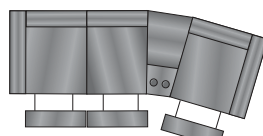

Motion chair left arm  
Fauteuil inclinable bras gauche  
27½" x 33¾" x 40"

Motion chair no arm  
Fauteuil inclinable sans bras  
22½" x 33¾" x 40"

Console  
18¾" x 29½" x 24"

Motion chair right arm  
Fauteuil inclinable bras droit  
27½" x 33¾" x 40"

White  
Blanc

Black  
Noir

Brown  
Brun

Red  
Rouge

D885-50

73¾"

115"

96¼"