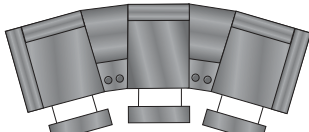

Motion chair left arm
Fauteuil inclinable bras gauche
28" x 37½" x 41½"

Motion chair no arm
Fauteuil inclinable sans bras
22½" x 37½" x 41½"

Console
18½" x 32½" x 25½"

Motion chair right arm
Fauteuil inclinable bras droit
28" x 37½" x 41½"

White
Blanc

Black
Noir

Red
Rouge

D600-50

74½"

115½"

97"

138"