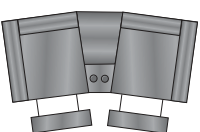

Motion chair left arm
Fauteuil inclinable bras gauche
28" x 37½" x 41½"

Motion chair no arm
Fauteuil inclinable sans bras
22½" x 37½" x 41½"

Console
18½" x 32½" x 25½"

Motion chair right arm
Fauteuil inclinable bras droit
28" x 37½" x 41½"

White
Blanc

Black
Noir

Red
Rouge

D600-50

74½"

115½"

97"

138"