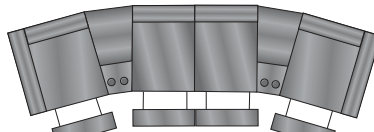

Motion chair left arm
Fauteuil inclinable bras gauche
28" x 37½" x 41½"

Motion chair no arm
Fauteuil inclinable sans bras
22½" x 37½" x 41½"

Console
18½" x 32½" x 25½"

Motion chair right arm
Fauteuil inclinable bras droit
28" x 37½" x 41½"

White
Blanc

Black
Noir

Red
Rouge

D600-50

74½"

115½"

97"

138"